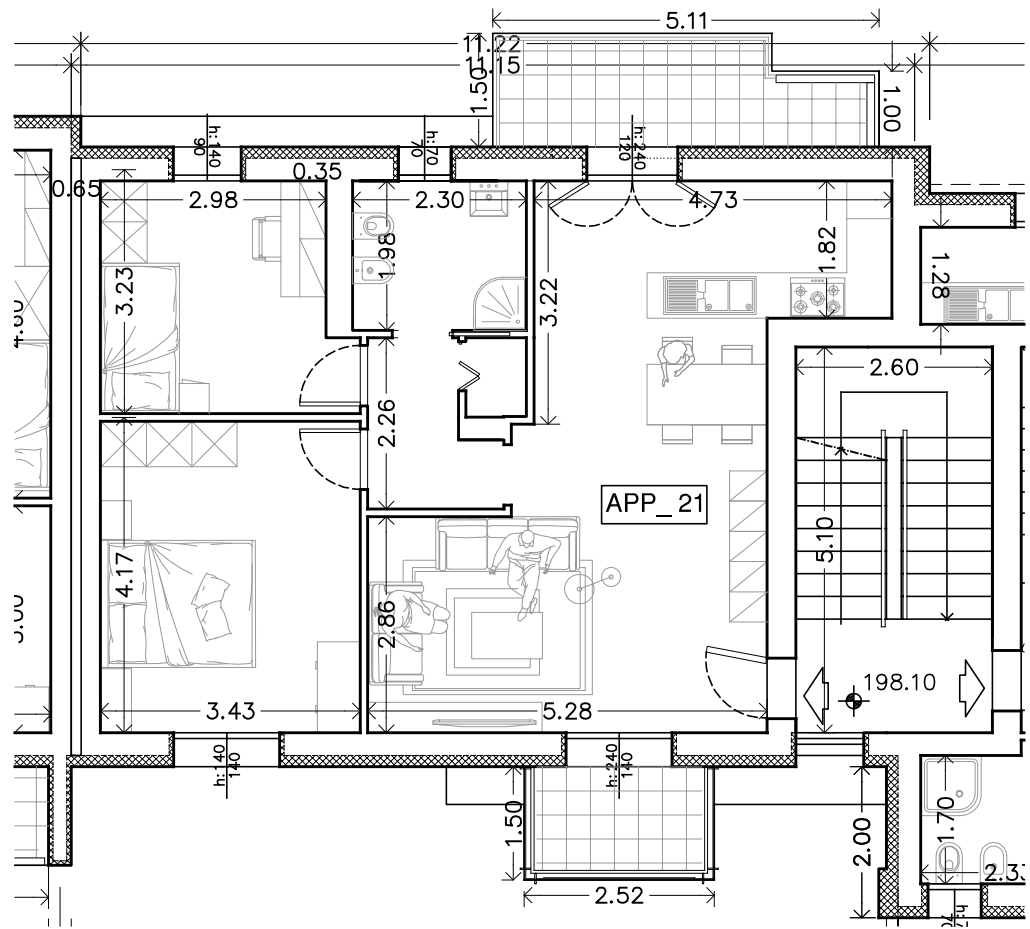

BLOCCO 4 - APPARTAMENTO 21 PIANTA PIANO PRIMO

SUPERFICIE UTILE AL LORDO DELLE TRAMEZZATURE INTERNE: 67.34 mq

INQUADRAMENTO GENERALE - fuori scala